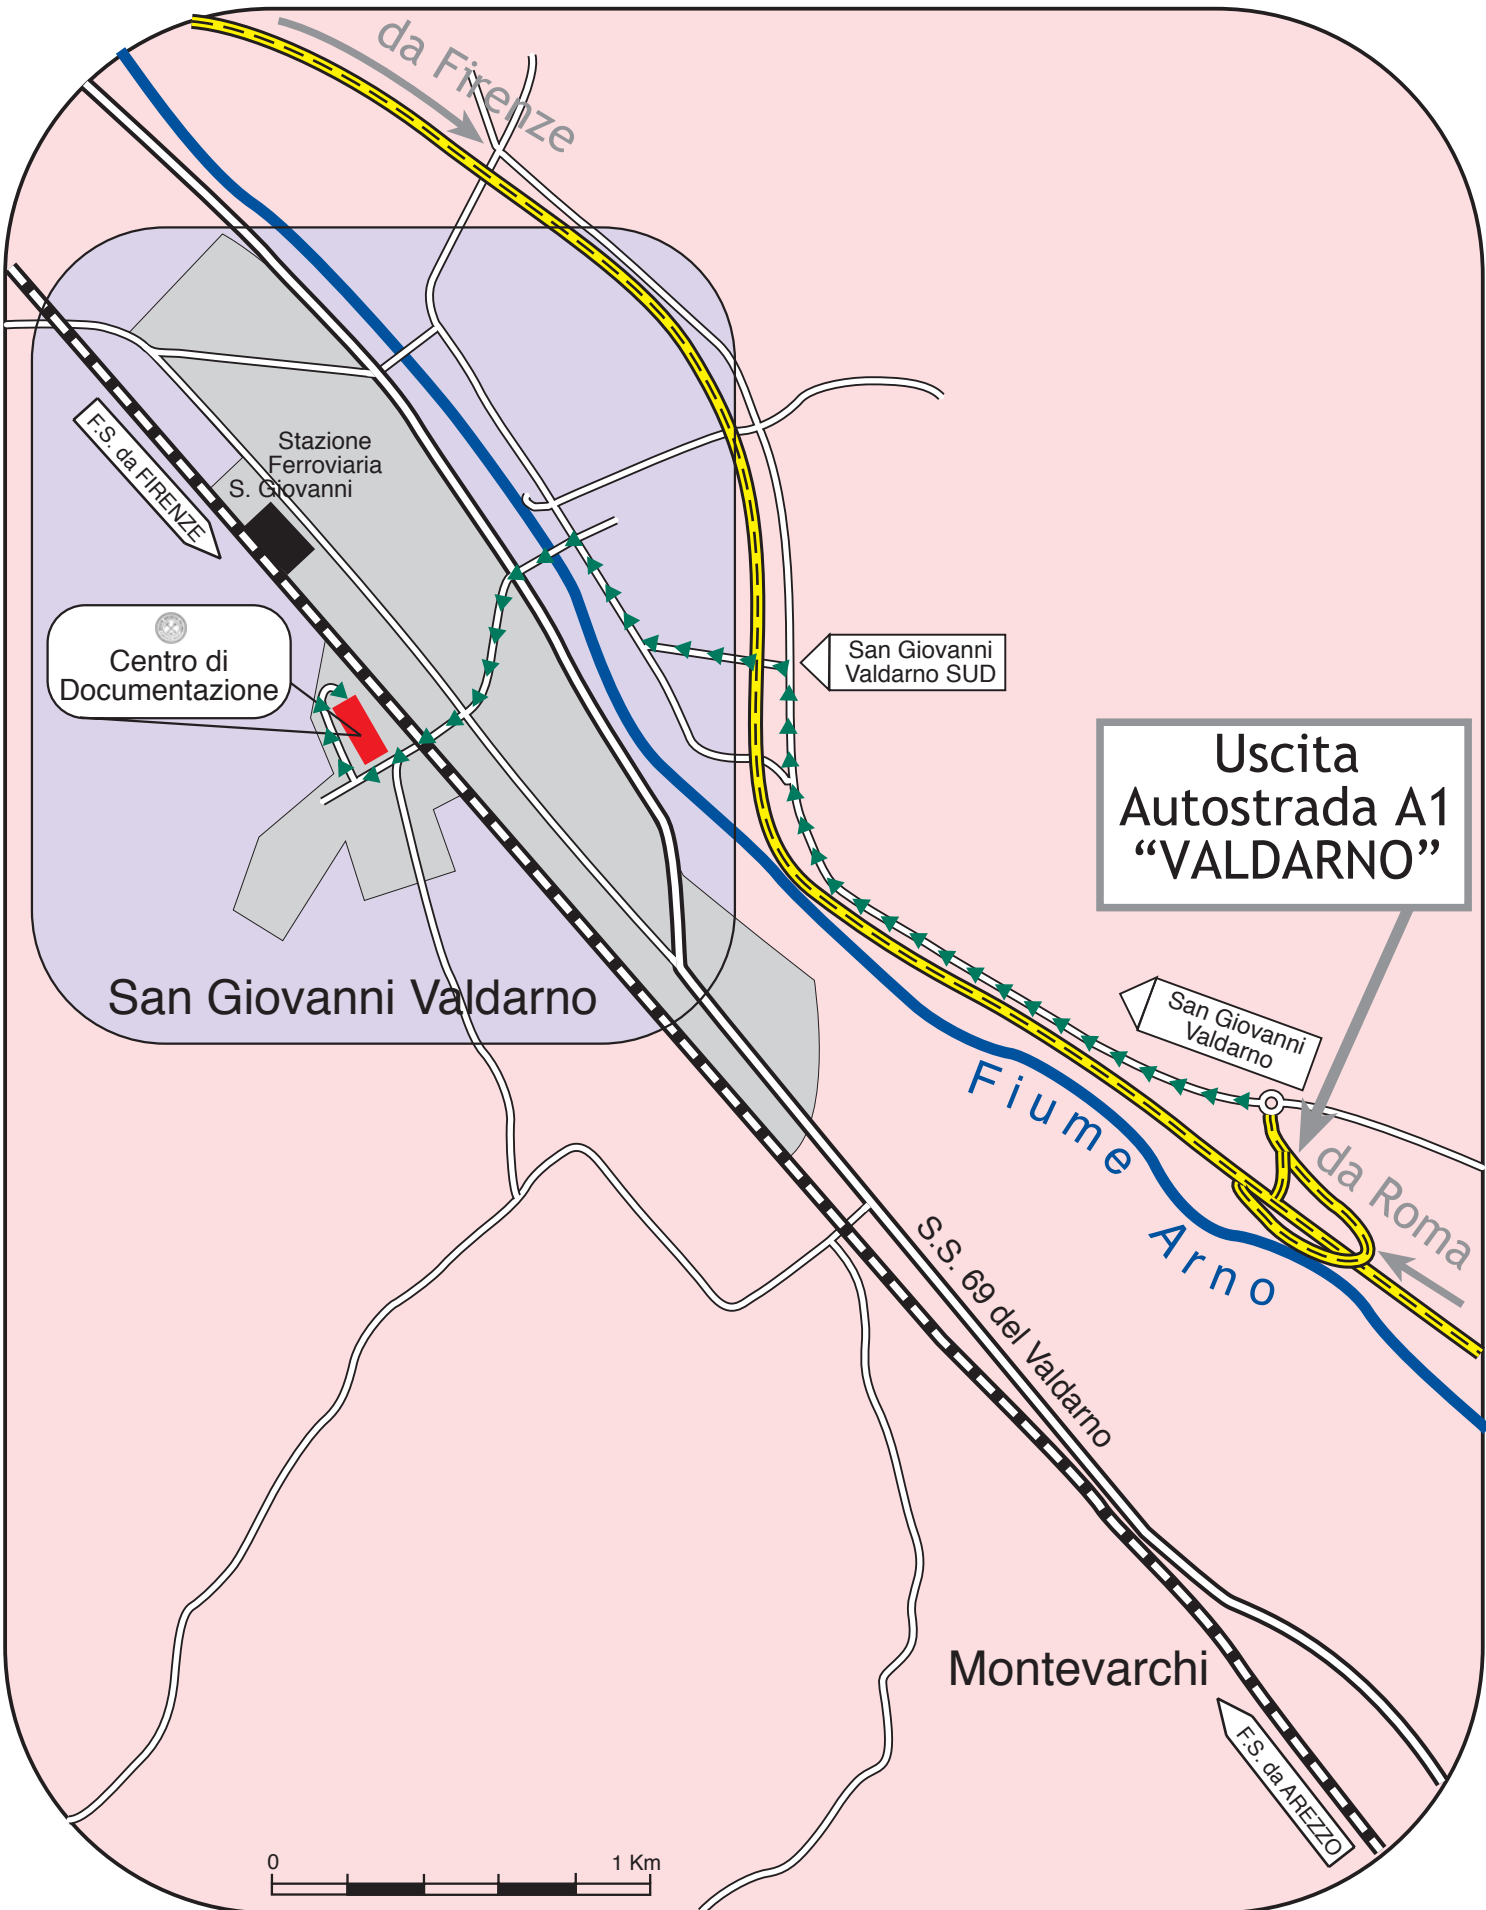

da Firenze

Uscita
Autostrada A1
"VALDARNO"

F.S. da FIRENZE
Stazione
Ferroviaria
S. Giovanni
Centro di
Documentazione

San Giovanni
Valdarno SUD

San Giovanni
Valdarno

da Roma

Fiume
Arno

S.S. 69 del Valdarno

Montevarchi

F.S. da AREZZO

0 1 Km